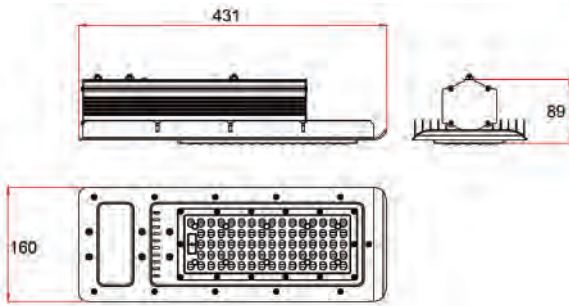

# LED路燈

應用：  
高速公路、人行道等

9000 lm (S3090)  
17500 lm (S3175)

S3090 LED 路燈

S3175 LED 路燈

# LED路燈

型號：S3090 / S3175

型號	S3090X-001*	S3175X-001*
額定光通量**	9000 lm (實測值:9073.8 lm)	17500 lm (實測值:17580.3 lm)
額定電壓	100~240V, 50/60HZ	
功率因數	>0.95	
發光效率**	119.1 lm/W	117.3 lm/W
額定功率	75W	150W
角度	140° x 75°	
色溫	5000K / 3000K	
CRI	>80, R9>0	
尺寸(±2mm)	431mm(L) x 160mm(W) x 89mm(H)	632mm(L) x 215mm(W) x 90mm(H)
重量(±5%)	3200g	5100g