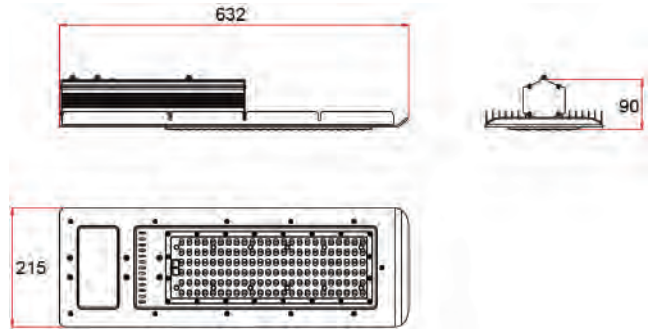

# LED路燈

應用：  
高速公路、人行道等

9000 lm (S3090)  
17500 lm (S3175)

S3090 LED 路燈

S3175 LED 路燈

# LED路燈

型號：S3090 / S3175

型號	S3090X-001*	S3175X-001*
額定光通量**	9000 lm (實測值:9073.8 lm)	17500 lm (實測值:17580.3 lm)
額定電壓	100~240V, 50/60HZ	
功率因數	>0.95	
發光效率**	119.1 lm/W	117.3 lm/W
額定功率	75W	150W
角度	140° x 75°	
色溫	5000K / 3000K	
CRI	>80, R9>0	
尺寸(±2mm)	431mm(L) x 160mm(W) x 89mm(H)	632mm(L) x 215mm(W) x 90mm(H)
重量(±5%)	3200g	5100g